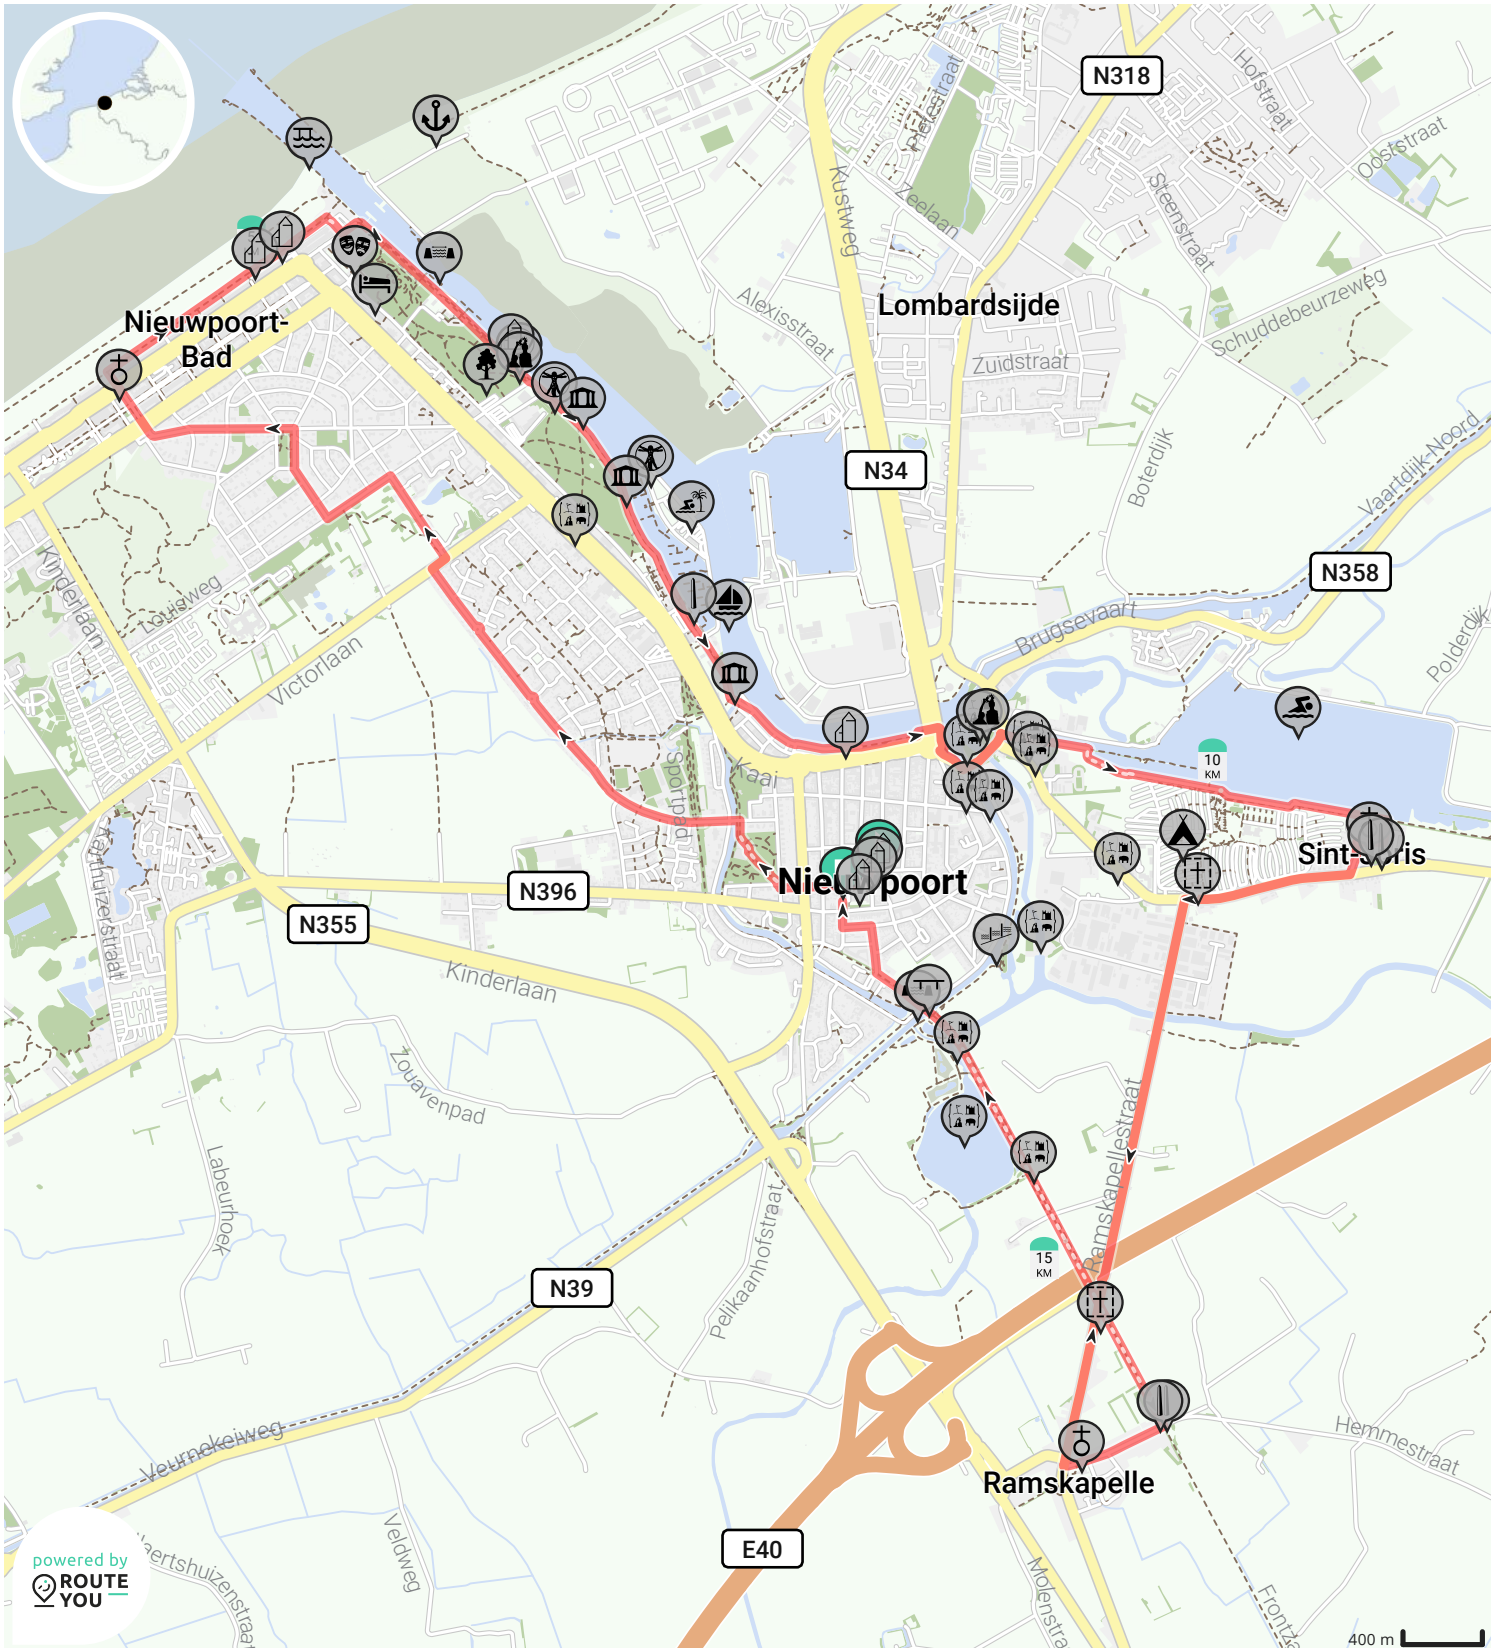

De vier kerken in Nieuwpoort

Door Heyde Etienne

BEKIJK OP MOBIEL

- ↔ Lengte: 16.7 km
- ↗ Stijging: 39 m
- 📊 Moeilijkheidsgraad: 1/10

- 📍 Marktplaats 4, 8620 Nieuwpoort, België
- 📍 Onze Lieve Vrouwstraat 11;13, 8620 Nieuwpoort, België

powered by ROUTE YOU