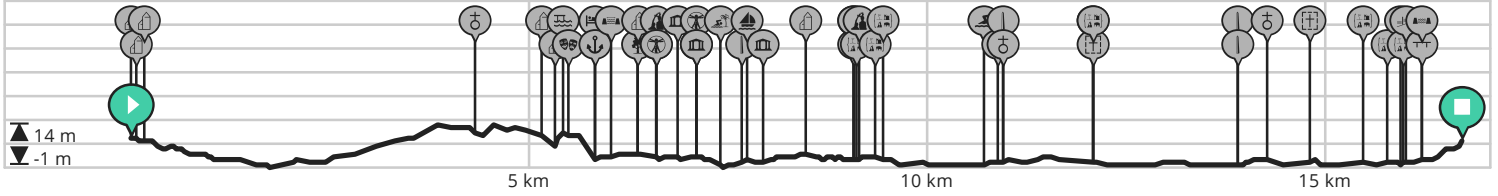

De vier kerken in Nieuwpoort

Door Heyde Etienne

BEKIJK OP MOBIEL

- ↔ Lengte: 16.7 km
- ↗ Stijging: 39 m
- 📊 Moeilijkheidsgraad: 1/10

- 📍 Marktplaats 4, 8620 Nieuwpoort, België
- 📍 Onze Lieve Vrouwstraat 11;13, 8620 Nieuwpoort, België